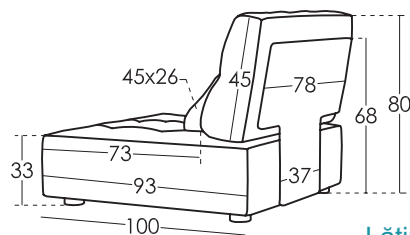

## Măsur

Lățime:	71cm
Înălțime:	95cm
Adâncime:	103cm
Înălțimea scaunului:	50cm
Înălțimea cotierei:	63cm
Înălțimea spătarului:	60cm
Spate deschis:	50cm